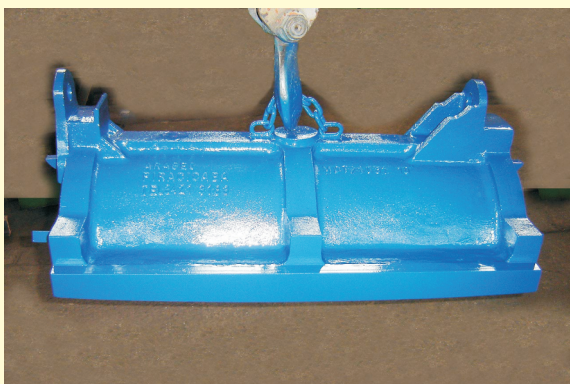

Acessórios para Curvadeira Hidráulica

Cela Superior (6" a 20")

Cela superior (Day) para diâmetro acima de 20"

Jogo de Modelos (6" a 20")

Cela superior (Day) para diâmetro acima de 20"

CURVADEIRA HIDRÁULICA